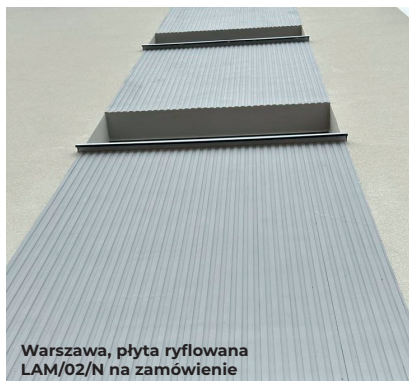

Industrializm spotyka tradycję z Izoflex Brick

Styl industrialny, choć wciąż popularny, przechodzi transformację. Nie chodzi już tylko o surowość, ale o połączenie tej surowości z odrobiną tradycji. Kolekcja Izoflex Brick z powodzeniem łączy te dwa światy, oferując cegłę, która wprowadza ciepło do każdej przestrzeni. Jest idealnym rozwiązaniem dla tych, którzy chcą połączyć współczesność z klasyczną elegancją. Ta kolekcja sprawdzi się zarówno w domowych przestrzeniach, jak i w miejscach o charakterze publicznym, takich jak kawiarnie czy biura. Mnogość kolorystyki w ofercie od śnieżnych bieli poprzez kremowe beże, czekoladowe brązy i węgliste czernie powoduje, że bez trudu możemy dopasować cegłę do indywidualnego charakteru każdego pomieszczenia, podkreślając jego unikalny styl i atmosferę.

banalnych kompozycji w różnorodnych aranżacjach wnętrz.

Elegancja i nowoczesność w jednym – Izoflex Lamell

W 2023 roku elegancja i nowoczesność idą w parze. Izoflex Lamell przynosi to połączenie do wnętrz, oferując unikalną

Izoflex Shape/Lamell

Warszawa, płyta ryflowana
LAM/02/N na zamówienie

powierzchnię przypominającą lamelle. Ta kolekcja odnajduje się w przestrzeniach, które aspirują do luksusu, nie rezygnując jednocześnie z nowoczesnego charakteru. Dzięki Izoflex Lamell, przestrzenie takie jak salony, sypialnie czy gabinety nabierają wyjątkowego charakteru. Jego uniwersalność i różnorodność sprawiają, że doskonale wpisuje się w różne koncepcje projektowe, jednocześnie będąc ich wyróżniającym elementem.

Bezpieczeństwo i trwałość

Współczesny konsument jest coraz bardziej świadomy wpływu produktów na środowisko. Materiały używane do produkcji płytek Izoflex są nie tylko trwałe, ale również przyjazne dla środowiska. Wysokogatunkowe piaski kwarcowe, żywice akrylowe i barwniki od renomowanych producentów gwarantują jakość, a jednocześnie minimalizują ślad węglowy. Dodatkowo niepalność produktów oraz posiadane atesty (klasyfikacja ogniowa A2-s1, d0) podkreślają ich bezpieczeństwo,