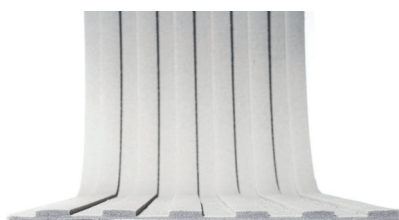

Industrializm spotyka tradycję z Izoflex Brick

Styl industrialny, choć wciąż popularny, przechodzi transformację. Nie chodzi już tylko o surowość, ale o połączenie tej surowości z odrobiną tradycji. Kolekcja Izoflex Brick z powodzeniem łączy te dwa światy, oferując cegłę, która wprowadza ciepło do każdej przestrzeni. Jest idealnym rozwiązaniem dla tych, którzy chcą połączyć współczesność z klasyczną elegancją. Ta kolekcja sprawdzi się zarówno w domowych przestrzeniach, jak i w miejscach o charakterze publicznym, takich jak kawiarnie czy biura. Mnogość kolorystyki w ofercie od śnieżnych bieli poprzez kremowe beże, czekoladowe brązy i węgliste czernie powoduje, że bez trudu możemy dopasować cegłę do indywidualnego charakteru każdego pomieszczenia, podkreślając jego unikalny styl i atmosferę.

Minimalizm w nowym wydaniu dzięki Izoflex Long

Minimalizm w 2023 roku nie ogranicza się już tylko do prostoty, lecz jest świadomym wyborem estetycznym. Właśnie dlatego Izoflex Long, z węższymi i dłuższymi cegielkami, jest tak bardzo poszukiwany.

Izoflex Shape/Lamell

Warszawa, płyta ryflowana
LAM/02/N na zamówienie

powierzchnię przypominającą lamelle. Ta kolekcja odnajduje się w przestrzeniach, które aspirują do luksusu, nie rezygnując jednocześnie z nowoczesnego charakteru. Dzięki Izoflex Lamell, przestrzenie takie jak salony, sypialnie czy gabinety nabierają wyjątkowego charakteru. Jego uniwersalność i różnorodność sprawiają, że doskonale wpisuje się w różne koncepcje projektowe, jednocześnie będąc ich wyróżniającym elementem.